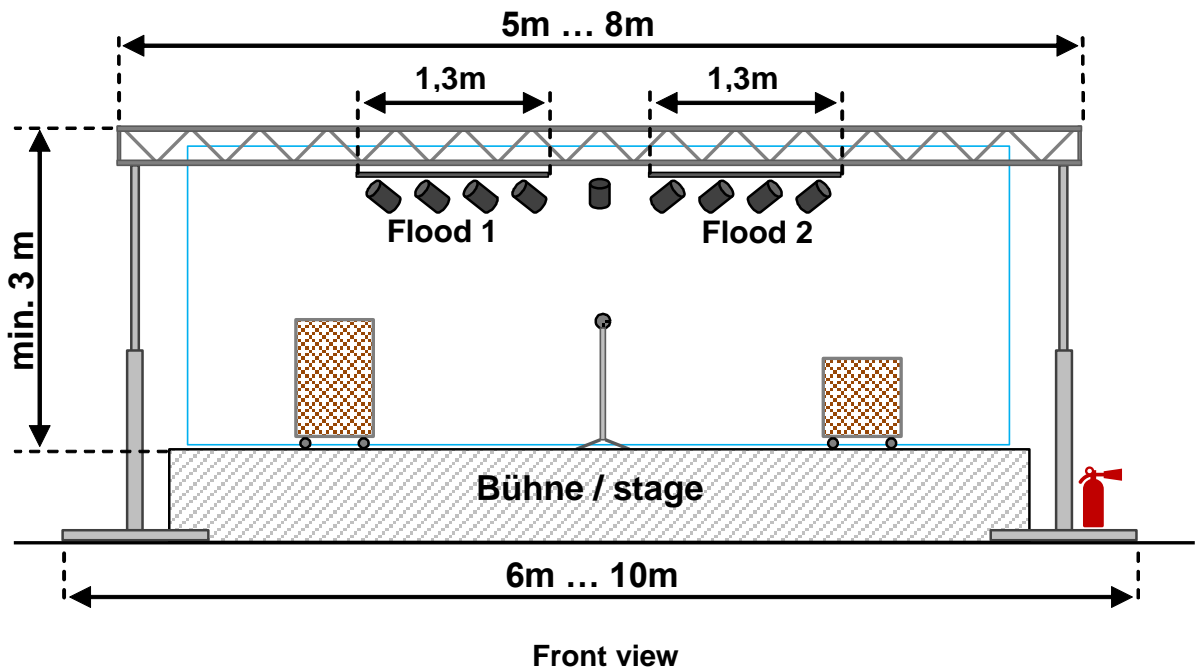

Technical Rider ZZ Top Coverband "BRUZZLER"

Ton:

- Submixer auf der Bühne. Stereo line out Signal, XLR male
- Linearer Frequenzgang, *keine* Effekte
- *Keine* Monitorboxen während der BRUZZLER-performance (in-ear monitoring)
- In-ear Frequenz: 786.5MHz