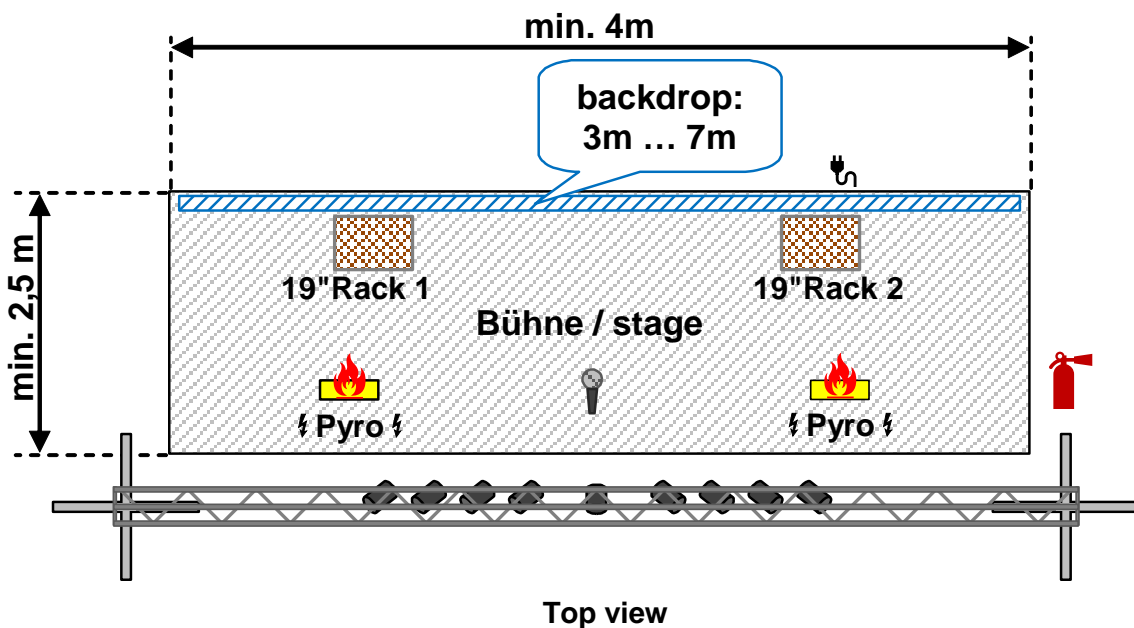

Technical Rider ZZ Top Coverband "BRUZZLER"

Ton:

- Submixer auf der Bühne. Stereo line out Signal, XLR male
- Linearer Frequenzgang, *keine* Effekte
- *Keine* Monitorboxen während der BRUZZLER-performance (in-ear monitoring)
- In-ear Frequenz: 786.5MHz